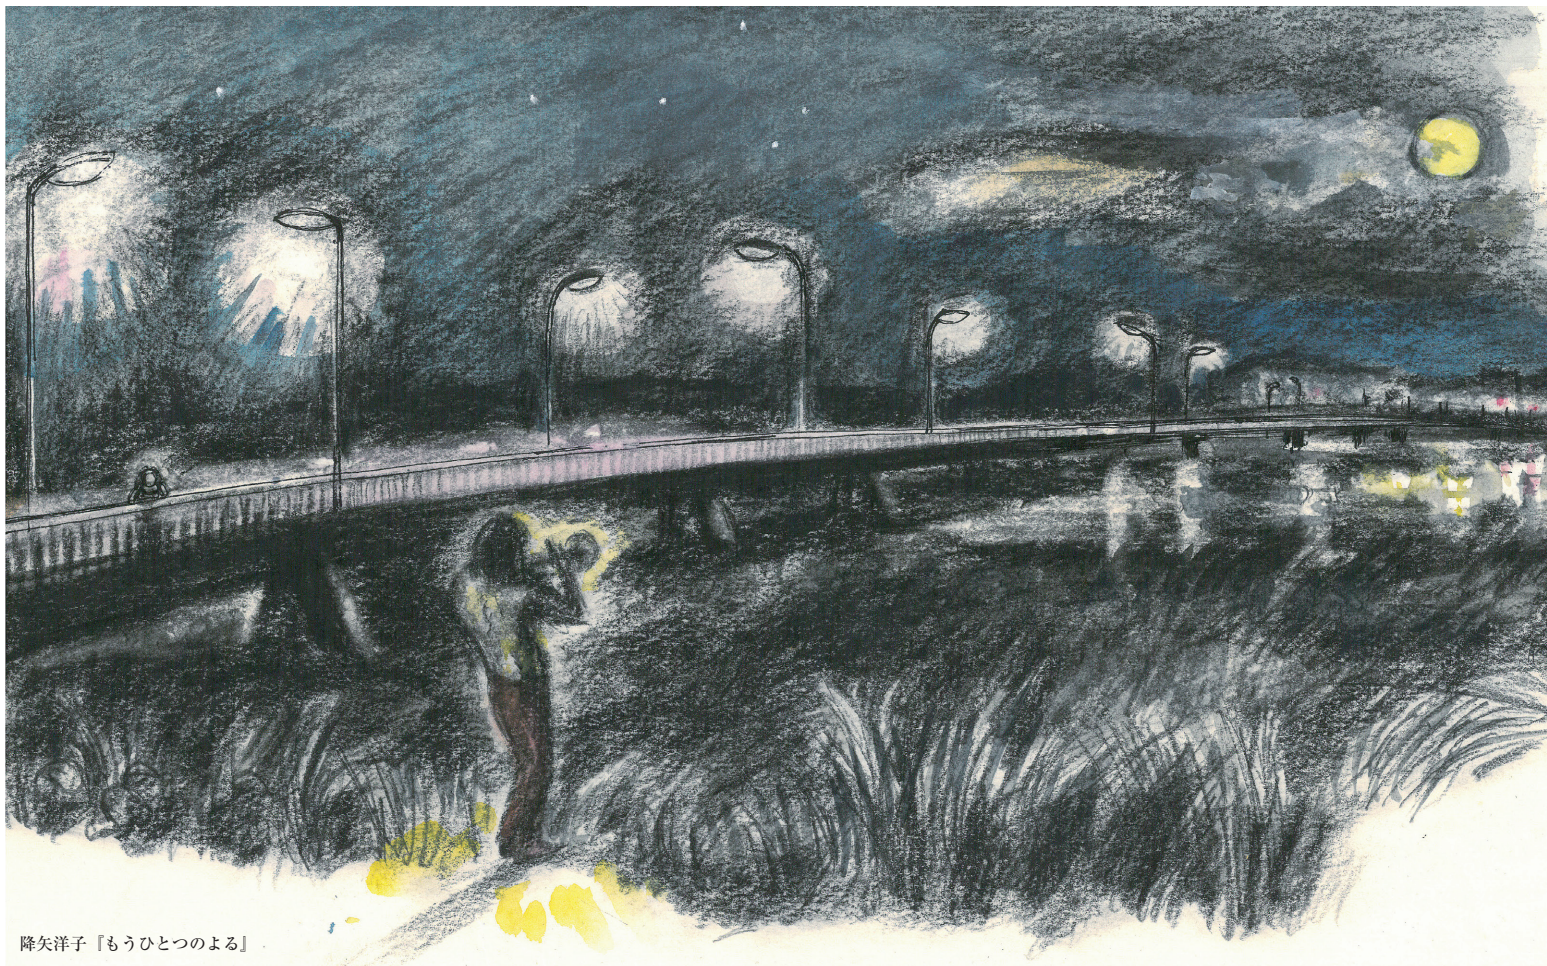

アンヴィル奈宝子「ラスチョのせんすいかん」

降矢なな「まゆとかつば」

降矢洋子 降矢なな アンヴィル奈宝子 三人展

2015.7.18(土) - 9.13(日)

※休館日 7月21日、28日・9月1日、8日、9日

八ヶ岳小さな絵本美術館

〒391-0115 長野県諏訪郡原村原山 TEL0266-75-3450 <http://www.ba-ba.net/>

降矢洋子「もうひとつのよる」